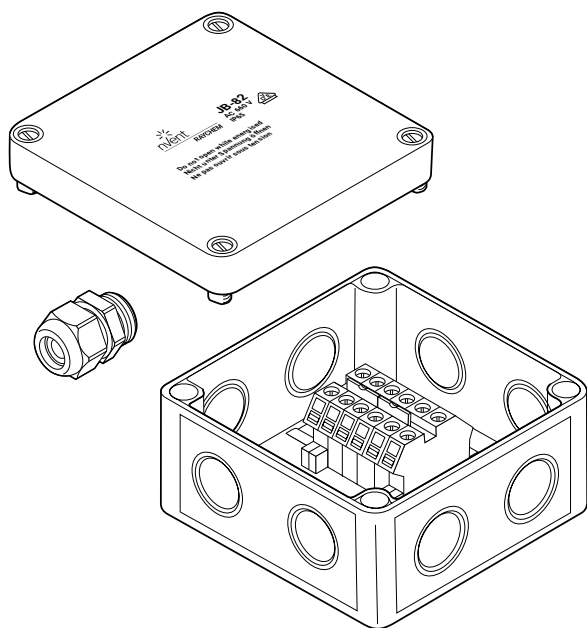

## СОЕДИНИТЕЛЬНАЯ КОРОБКА

Стандартные соединительные коробки nVent RAYCHEM JB-82 из поликарбоната предназначены для использования в невзрывоопасных зонах. Они могут использоваться для подвода питания к саморегулируемым греющим кабелям nVent RAYCHEM, сращивания греющих кабелей, сращивания с подводом питания, разветвления с подводом питания или без подвода питания.

Через четыре ввода на клеммные зажимы, расположенные на монтажных рейках, можно вводить до четырех греющих кабелей или трех греющих кабелей и один силовой кабель соответствующего сечения.

При монтаже этой коробки на трубопроводах рекомендуется применять опорные кронштейны nVent RAYCHEM.

## КОРПУС

	JB-82
Область применения	Нормальные зоны (в помещениях и на открытых площадках)
Степень защиты оболочки	IP66
Вводы	4 M20/25
Допустимая температура	-35...+115°C
Материал корпуса	Стеклонаполненный поликарбонат серого цвета
Материал крышки	Поликарбонат серого цвета
Материал прокладки крышки	Пенополиуретан

## КЛЕММЫ ПИТАНИЯ

Conta-Clip RK6-10	Монтируется на DIN-рейку
Максимальное напряжение	750 В перем. тока
Макс. сечение жил	0,5-10 мм <sup>2</sup> (однопров. и многопров.)
Максимальный ток	61 А
Количество	Две перекрестно включенные группы из двух зажимов