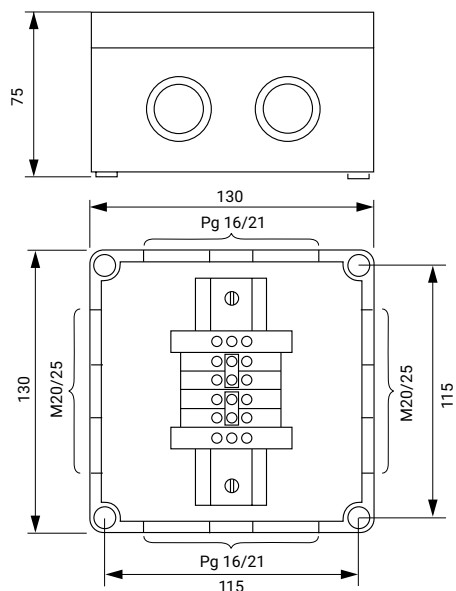

## КЛЕММЫ ПИТАНИЯ

Conta-Clip RK6-10	Монтируется на DIN-рейку
Максимальное напряжение	750 В перем. тока
Макс. сечение жил	0,5-10 мм <sup>2</sup> (однопров. и многопров.)
Максимальный ток	61 А
Количество	Две перекрестно включенные группы из двух зажимов

## РАЗМЕРЫ